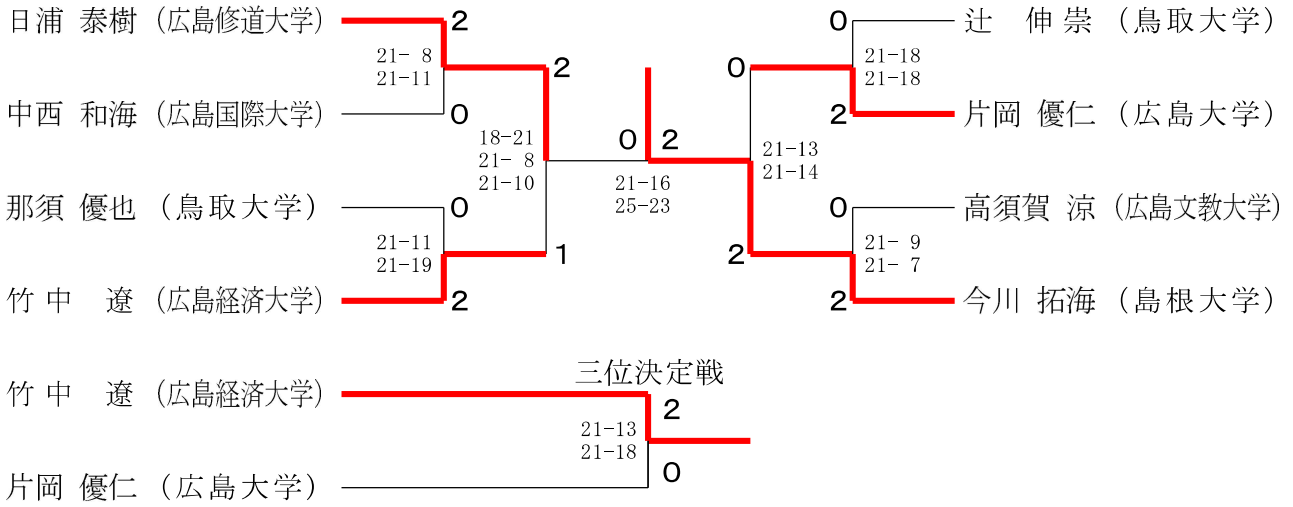

第48回中国学生バドミントン選手権大会

令和5年8月14日-17日 ジップアリーナ岡山

男子A級シングルス

男子B級シングルス

男子A級ダブルス

第48回中国学生バドミントン選手権大会

令和5年8月14日-17日 ジップアリーナ岡山

男子B級ダブルス

女子A級シングルス

女子B級シングルス

女子A級ダブルス

| | | | | | | | | | | |
|-----------------|---|-------------------------|---|-------------------------|---|---|---------------|-------------------------|----------------|----------------|
| 友國 茉由香 (安田女子大学) | 2 | 18-21 21-14 21-15 | 1 | 11-21 21-15 21-17 | 0 | 2 | 21-17 21-7 | 20-22 21-11 21-15 | 2 | 江見 乃羽 (周南公立大学) |
| 宮里 紗羽 | 2 | | | | | | | | 岡田 小都乃 | |
| 住田 歩夢 (広島大学) | 1 | | | | | | | 0 | 阿形 美里 (広島国際大学) | |
| 竹本 七菜 | 1 | | | | | | | 2 | 林 奈菜 | |
| 吉村 羽紗 (山口大学) | 2 | | | | | | | 1 | 山崎新子 (岡山大学) | |
| 清水 姫菜乃 | 2 | | | | | | | 2 | 弘光佳乃 | |
| 東保 芽依 (島根大学) | 0 | | | | | | | 1 | 三本 晴菜 (広島国際大学) | |
| 椋木 冴 | 0 | | | | | | | 1 | 竹原 遼 | |