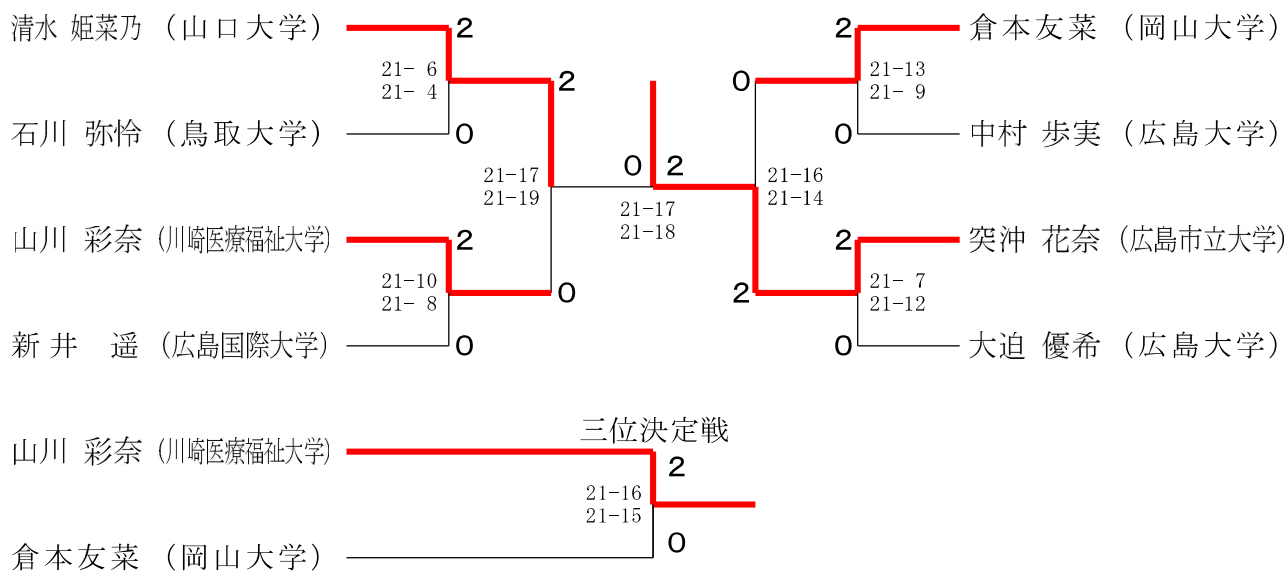

第48回中国学生バドミントン選手権大会

令和5年8月14日-17日 ジップアリーナ岡山

男子A級シングルス

男子B級シングルス

男子A級ダブルス

第48回中国学生バドミントン選手権大会

令和5年8月14日-17日 ジップアリーナ岡山

男子B級ダブルス

女子A級シングルス

女子B級シングルス

女子A級ダブルス

| | | | | | | | | | | |
|-----------------|---|-------------------------|---|-------------------------|---|---|---------------|-------------------------|----------------|----------------|
| 友國 茉由香 (安田女子大学) | 2 | 18-21 21-14 21-15 | 1 | 11-21 21-15 21-17 | 0 | 2 | 21-17 21-7 | 20-22 21-11 21-15 | 2 | 江見 乃羽 (周南公立大学) |
| 宮里 紗羽 | 2 | | | | | | | | 岡田 小都乃 | |
| 住田 歩夢 (広島大学) | 1 | | | | | | | 0 | 阿形 美里 (広島国際大学) | |
| 竹本 七菜 | 1 | | | | | | | 2 | 林 奈菜 | |
| 吉村 羽紗 (山口大学) | 2 | | | | | | | 1 | 山崎新子 (岡山大学) | |
| 清水 姫菜乃 | 2 | | | | | | | 2 | 弘光佳乃 | |
| 東保 芽依 (島根大学) | 0 | | | | | | | 1 | 三本 晴菜 (広島国際大学) | |
| 椋木 冴 | 0 | | | | | | | 1 | 竹原 遼 | |