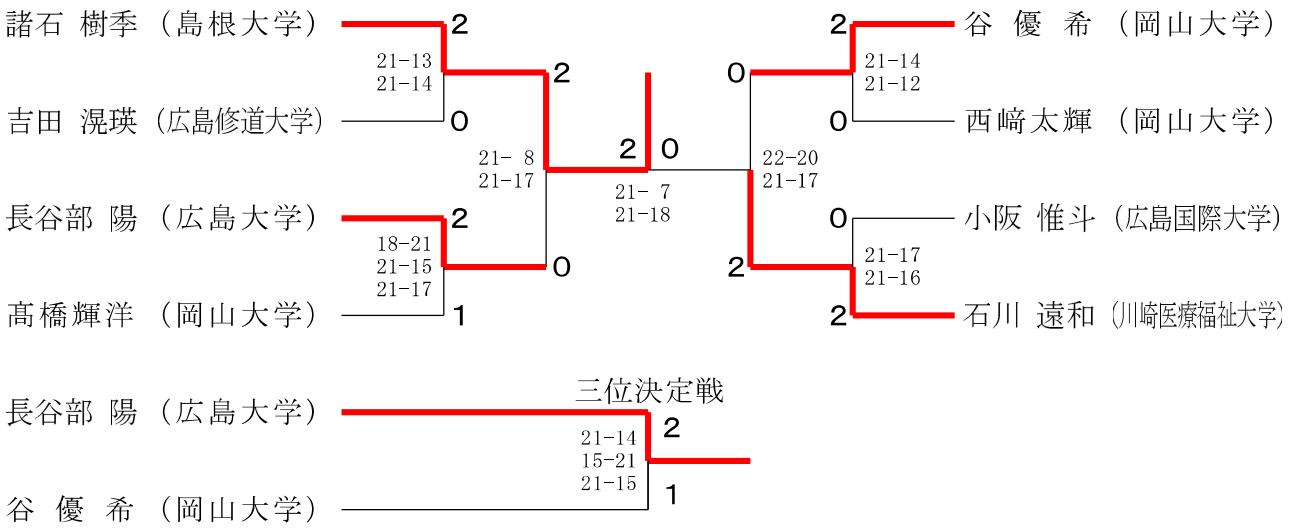

第48回中国学生バドミントン選手権大会

令和5年8月14日-17日 ジップアリーナ岡山

男子A級シングルス

男子B級シングルス

男子A級ダブルス

第48回中国学生バドミントン選手権大会

令和5年8月14日-17日 ジップアリーナ岡山

男子B級ダブルス

女子A級シングルス

女子B級シングルス

女子A級ダブルス

| | | | | | | | | | | |
|-----------------|---|-------------------------|---|-------------------------|---|---|---------------|-------------------------|----------------|----------------|
| 友國 茉由香 (安田女子大学) | 2 | 18-21 21-14 21-15 | 1 | 11-21 21-15 21-17 | 0 | 2 | 21-17 21-7 | 20-22 21-11 21-15 | 2 | 江見 乃羽 (周南公立大学) |
| 宮里 紗羽 | 2 | | | | | | | | 岡田 小都乃 | |
| 住田 歩夢 (広島大学) | 1 | | | | | | | 0 | 阿形 美里 (広島国際大学) | |
| 竹本 七菜 | 1 | | | | | | | 2 | 林 奈菜 | |
| 吉村 羽紗 (山口大学) | 2 | | | | | | | 1 | 山崎新子 (岡山大学) | |
| 清水 姫菜乃 | 2 | | | | | | | 2 | 弘光佳乃 | |
| 東保 芽依 (島根大学) | 0 | | | | | | | 1 | 三本 晴菜 (広島国際大学) | |
| 椋木 冴 | 0 | | | | | | | 1 | 竹原 遼 | |