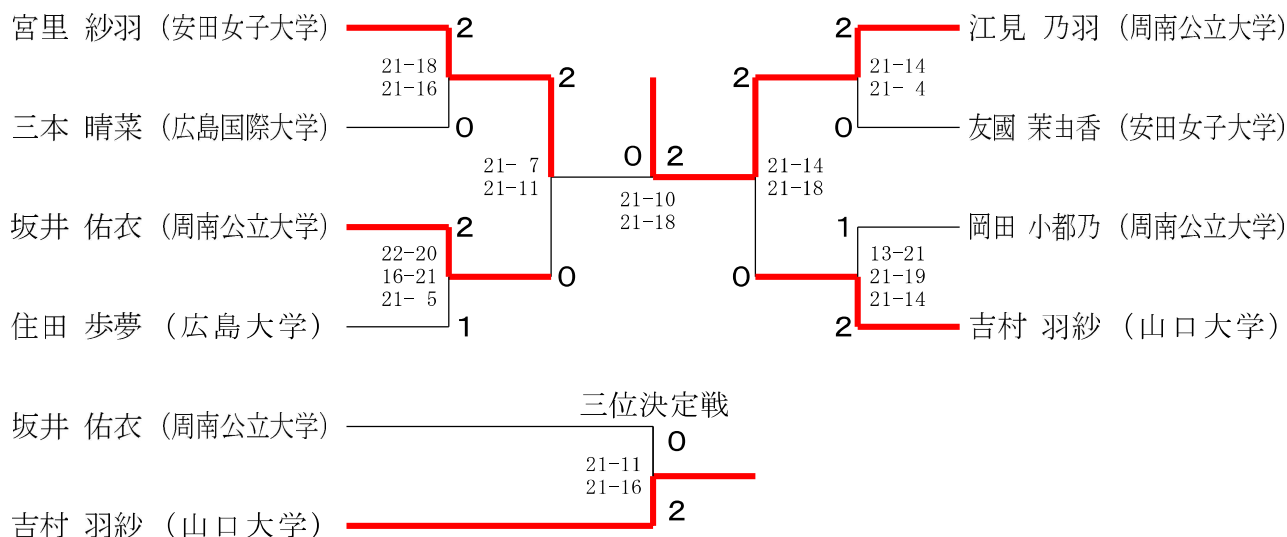

第48回中国学生バドミントン選手権大会

令和5年8月14日-17日 ジップアリーナ岡山

男子A級シングルス

男子B級シングルス

男子A級ダブルス

第48回中国学生バドミントン選手権大会

令和5年8月14日-17日 ジップアリーナ岡山

男子B級ダブルス

女子A級シングルス

女子B級シングルス

女子A級ダブルス

| | | | | | | | | | | |
|-----------------|---|-------------------------|---|-------------------------|---|---|---------------|-------------------------|----------------|----------------|
| 友國 茉由香 (安田女子大学) | 2 | 18-21 21-14 21-15 | 1 | 11-21 21-15 21-17 | 0 | 2 | 21-17 21-7 | 20-22 21-11 21-15 | 2 | 江見 乃羽 (周南公立大学) |
| 宮里 紗羽 | 2 | | | | | | | | 岡田 小都乃 | |
| 住田 歩夢 (広島大学) | 1 | | | | | | | 0 | 阿形 美里 (広島国際大学) | |
| 竹本 七菜 | 1 | | | | | | | 2 | 林 奈菜 | |
| 吉村 羽紗 (山口大学) | 2 | | | | | | | 1 | 山崎新子 (岡山大学) | |
| 清水 姫菜乃 | 2 | | | | | | | 2 | 弘光佳乃 | |
| 東保 芽依 (島根大学) | 0 | | | | | | | 1 | 三本 晴菜 (広島国際大学) | |
| 椋木 冴 | 0 | | | | | | | 1 | 竹原 遼 | |