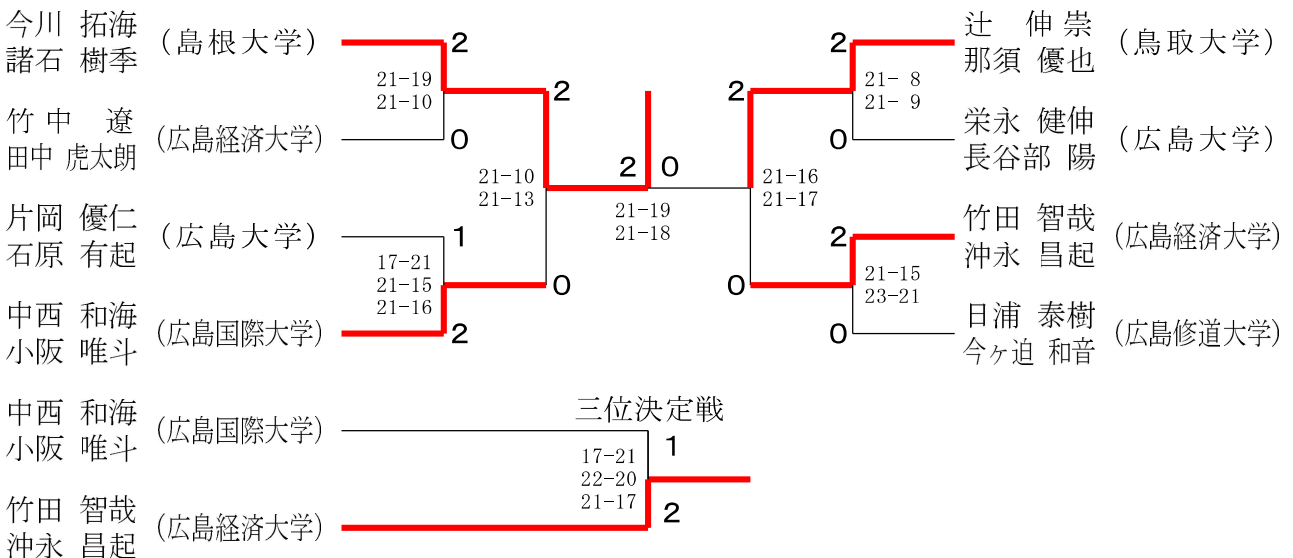

第48回中国学生バドミントン選手権大会

令和5年8月14日-17日 ジップアリーナ岡山

男子A級シングルス

男子B級シングルス

男子A級ダブルス

第48回中国学生バドミントン選手権大会

令和5年8月14日-17日 ジップアリーナ岡山

男子B級ダブルス

女子A級シングルス

女子B級シングルス

女子A級ダブルス

| | | | | | | | | | | |
|-----------------|---|-------------------------|---|-------------------------|---|---|---------------|-------------------------|----------------|----------------|
| 友國 茉由香 (安田女子大学) | 2 | 18-21 21-14 21-15 | 1 | 11-21 21-15 21-17 | 0 | 2 | 21-17 21-7 | 20-22 21-11 21-15 | 2 | 江見 乃羽 (周南公立大学) |
| 宮里 紗羽 | 2 | | | | | | | | 岡田 小都乃 | |
| 住田 歩夢 (広島大学) | 1 | | | | | | | 0 | 阿形 美里 (広島国際大学) | |
| 竹本 七菜 | 1 | | | | | | | 2 | 林 奈菜 | |
| 吉村 羽紗 (山口大学) | 2 | | | | | | | 1 | 山崎新子 (岡山大学) | |
| 清水 姫菜乃 | 2 | | | | | | | 2 | 弘光佳乃 | |
| 東保 芽依 (島根大学) | 0 | | | | | | | 1 | 三本 晴菜 (広島国際大学) | |
| 椋木 冴 | 0 | | | | | | | 1 | 竹原 遼 | |