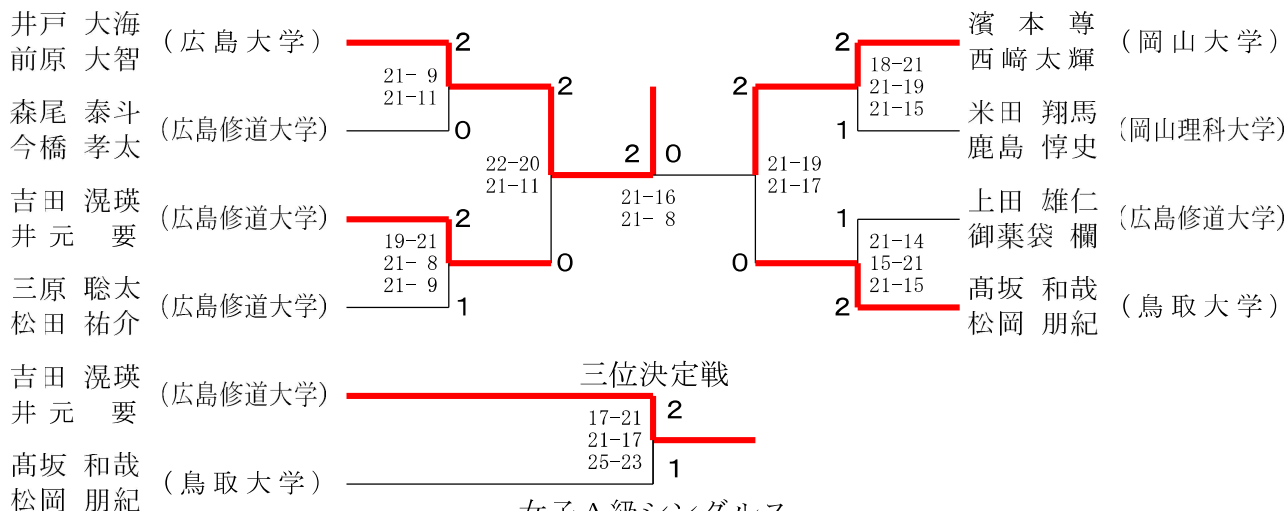

第48回中国学生バドミントン選手権大会

令和5年8月14日-17日 ジップアリーナ岡山

男子A級シングルス

男子B級シングルス

男子A級ダブルス

第48回中国学生バドミントン選手権大会

令和5年8月14日-17日 ジップアリーナ岡山

男子B級ダブルス

女子A級シングルス

女子B級シングルス

女子A級ダブルス

| | | | | | | | | | | |
|-----------------|---|-------------------------|---|-------------------------|---|---|---------------|-------------------------|----------------|----------------|
| 友國 茉由香 (安田女子大学) | 2 | 18-21 21-14 21-15 | 1 | 11-21 21-15 21-17 | 0 | 2 | 21-17 21-7 | 20-22 21-11 21-15 | 2 | 江見 乃羽 (周南公立大学) |
| 宮里 紗羽 | 2 | | | | | | | | 岡田 小都乃 | |
| 住田 歩夢 (広島大学) | 1 | | | | | | | 0 | 阿形 美里 (広島国際大学) | |
| 竹本 七菜 | 1 | | | | | | | 2 | 林 奈菜 | |
| 吉村 羽紗 (山口大学) | 2 | | | | | | | 1 | 山崎新子 (岡山大学) | |
| 清水 姫菜乃 | 2 | | | | | | | 2 | 弘光佳乃 | |
| 東保 芽依 (島根大学) | 0 | | | | | | | 1 | 三本 晴菜 (広島国際大学) | |
| 椋木 冴 | 0 | | | | | | | 1 | 竹原 遼 | |